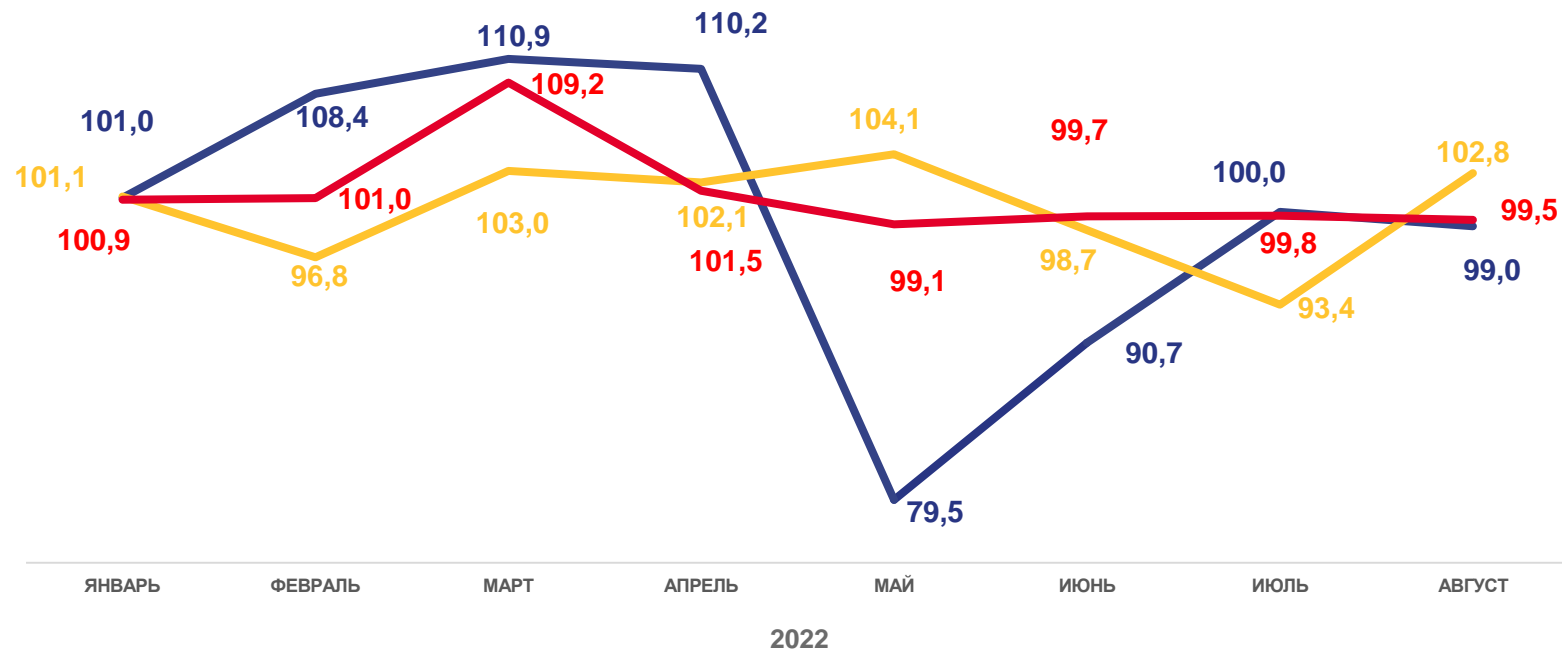

## Пермский край

**110,9**

Потребительские цены

**95,6**

Цены производителей  
промышленных товаров

**101,5**

Цены производителей  
сельскохозяйственной продукции

Потребительские цены